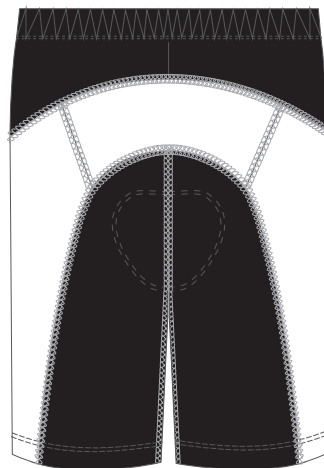

BARVA - PLOCHÉ ŠVY

přední díl

zadní díl

pravý boční díl

levý boční díl

ALISY sportswear, LIBEREC, Ještědská 360, tel.: 777 231 129, [obchod@alisy.cz](mailto:obchod@alisy.cz)

Upozorňujeme na to, že barevnost se liší druhem materiálu, na který je tištěno. Z toho důvodu může dojít k lehce odlišné barevnosti při kombinaci jednotlivých materiálů.