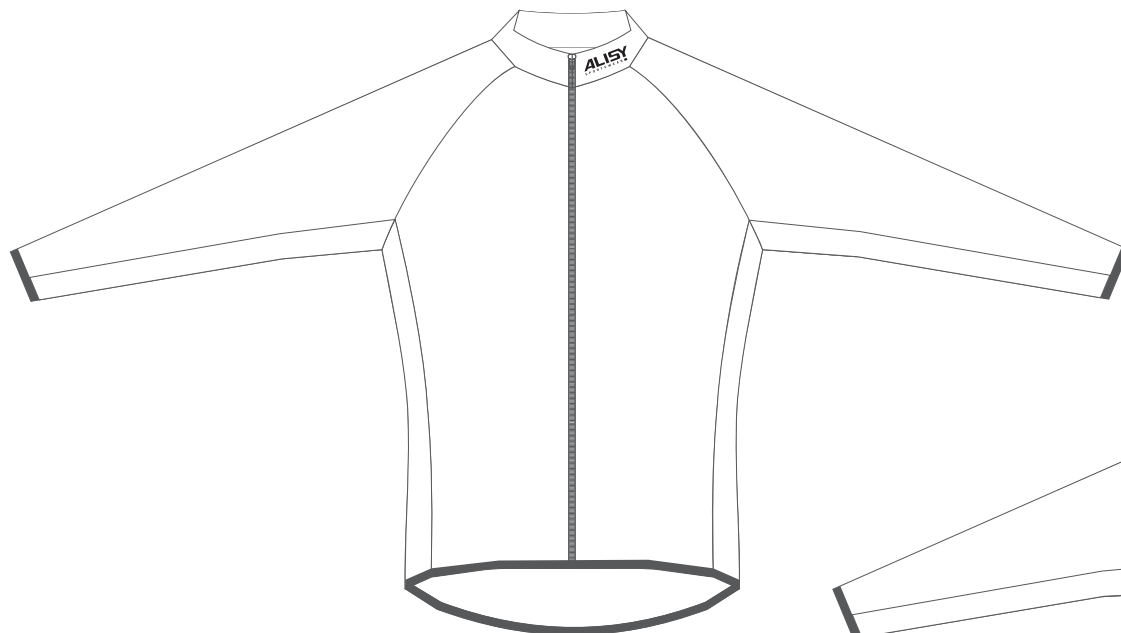

přední díl

zadní díl

ALISY sportswear, LIBEREC, Ještědská 360, tel.: 777 231 129, obchod@alisy.cz

Upozorňujeme na to, že barevnost se liší druhem materiálu, na který je tištěno. Z toho důvodu může dojít k lehce odlišné barevnosti při kombinaci jednotlivých materiálů.