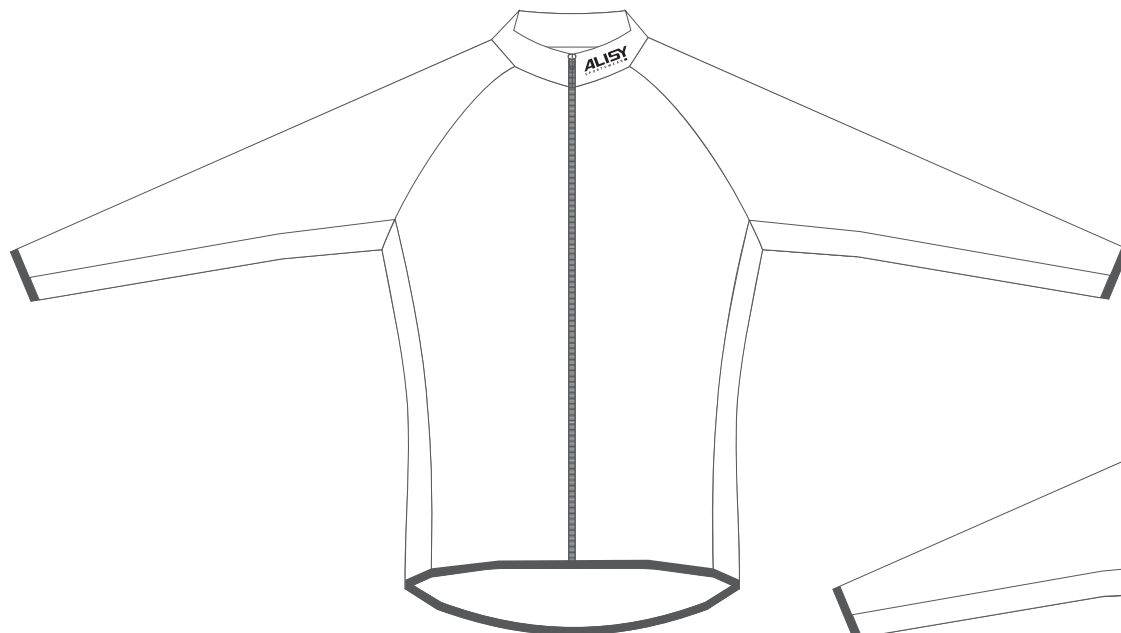

přední díl

zadní díl

ALISY sportswear, LIBEREC, Ještědská 360, tel.: 777 231 129, [obchod@alisy.cz](mailto:obchod@alisy.cz)

Upozorňujeme na to, že barevnost se liší druhem materiálu, na který je tištěno. Z toho důvodu může dojít k lehce odlišné barevnosti při kombinaci jednotlivých materiálů.