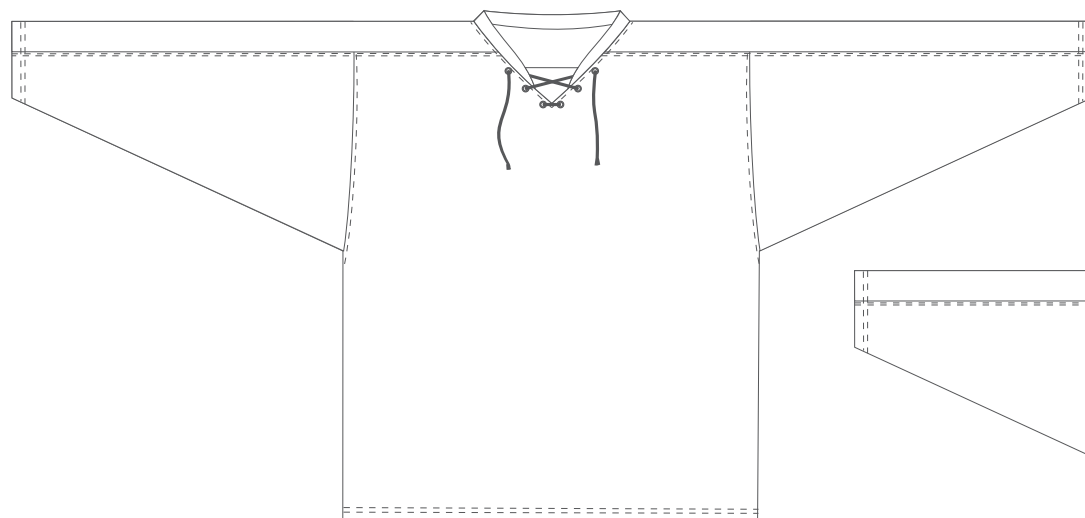

přední díl

zadní díl

ALISY sportswear, LIBEREC, Ještědská 360, tel.: 777 231 129, [obchod@alisy.cz](mailto:obchod@alisy.cz)

Upozorňujeme na to, že barevnost se liší druhem materiálu, na který je tištěno. Z toho důvodu může dojít k lehce odlišné barevnosti při kombinaci jednotlivých materiálů.

Grafika bude respektovat stříhové odlišnosti proto se výsledný produkt může mírně lišit od grafického návrhu.

Výrobce si vyhrazuje právo upravit návrh do tisknutelné podoby. Týká se to zejména velikosti textu a jemnosti linek, kdy jejich šířka musí být za hranicí tisknutelnosti.