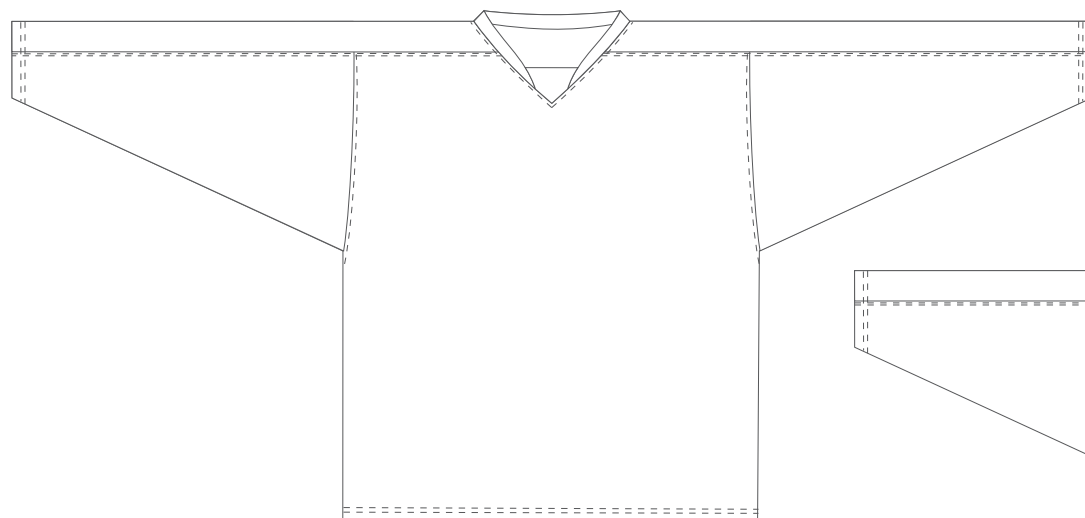

přední díl

zadní díl

ALISY sportswear, LIBEREC, Ještědská 360, tel.: 777 231 129, obchod@alisy.cz

Upozorňujeme na to, že barevnost se liší druhem materiálu, na který je tištěno. Z toho důvodu může dojít k lehce odlišné barevnosti při kombinaci jednotlivých materiálů.

Grafika bude respektovat stříhové odlišnosti proto se výsledný produkt může mírně lišit od grafického návrhu.

Výrobce si vyhrazuje právo upravit návrh do tisknutelné podoby. Týká se to zejména velikosti textu a jemnosti linek, kdy jejich šířka musí být za hranicí tisknutelnosti.