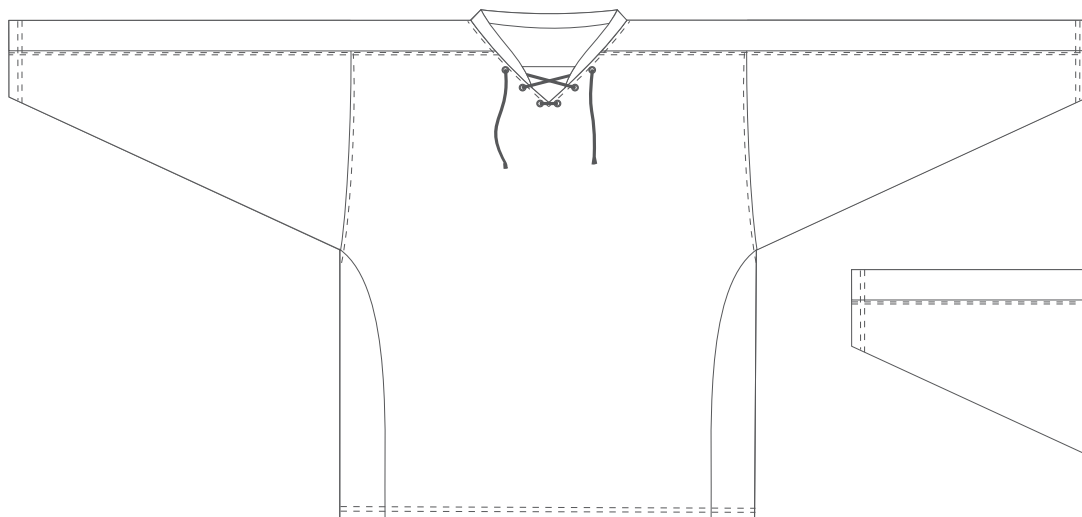

přední díl

zadní díl

ALISY sportswear, LIBEREC, Ještědská 360, tel.: 777 231 129, obchod@alisy.cz

Upozorňujeme na to, že barevnost se liší druhem materiálu, na který je tištěno. Z toho důvodu může dojít k lehce odlišné barevnosti při kombinaci jednotlivých materiálů.

Grafika bude respektovat stříhové odlišnosti proto se výsledný produkt může mírně lišit od grafického návrhu.

Výrobce si vyhrazuje právo upravit návrh do tisknutelné podoby. Týká se to zejména velikosti textu a jemnosti linek, kdy jejich šířka musí být za hranic tisknutelnosti.