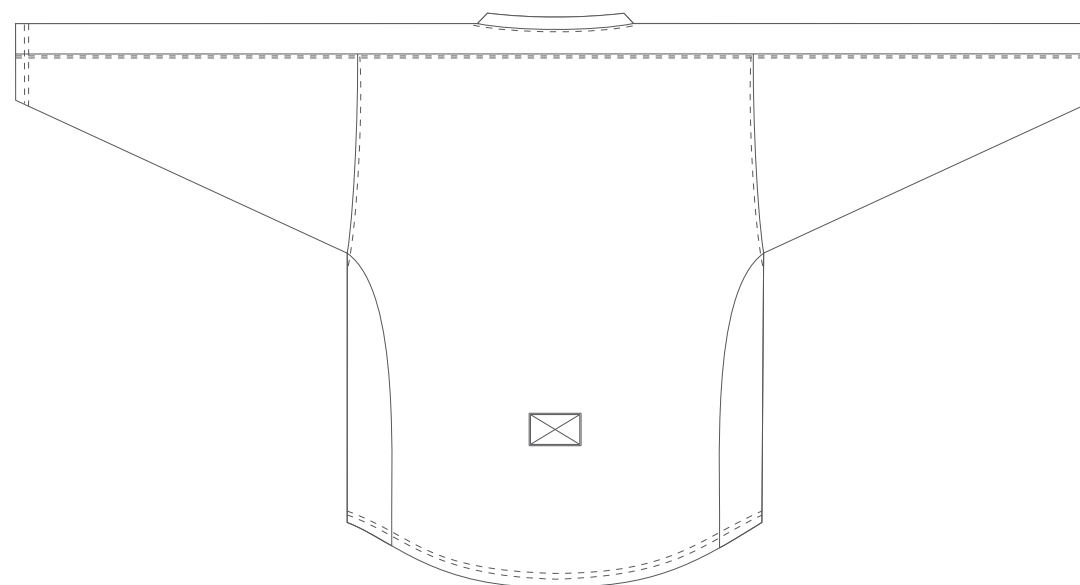

přední díl

zadní díl

ALISY sportswear, LIBEREC, Ještědská 360, tel.: 777 231 129, obchod@alisy.cz

Upozorňujeme na to, že barevnost se liší druhem materiálu, na který je tištěno. Z toho důvodu může dojít k lehce odlišné barevnosti při kombinaci jednotlivých materiálů.

Grafika bude respektovat stříhové odlišnosti proto se výsledný produkt může mírně lišit od grafického návrhu.

Výrobce si vyhrazuje právo upravit návrh do tisknutelné podoby. Týká se to zejména velikosti textu a jemnosti linek, kdy jejich šířka musí být za hranic tisknutelnosti.