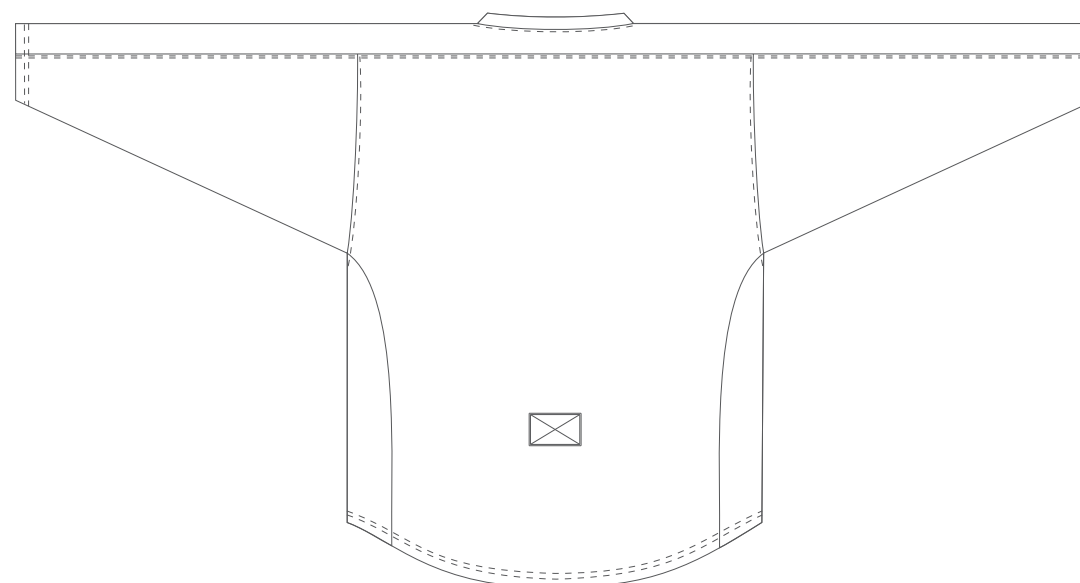

přední díl

zadní díl

ALISY sportswear, LIBEREC, Ještědská 360, tel.: 777 231 129, [obchod@alisy.cz](mailto:obchod@alisy.cz)

Upozorňujeme na to, že barevnost se liší druhem materiálu, na který je tištěno. Z toho důvodu může dojít k lehce odlišné barevnosti při kombinaci jednotlivých materiálů.

Grafika bude respektovat stříhové odlišnosti proto se výsledný produkt může mírně lišit od grafického návrhu.

Výrobce si vyhrazuje právo upravit návrh do tisknutelné podoby. Týká se to zejména velikosti textu a jemnosti linek, kdy jejich šířka musí být za hranicí tisknutelnosti.