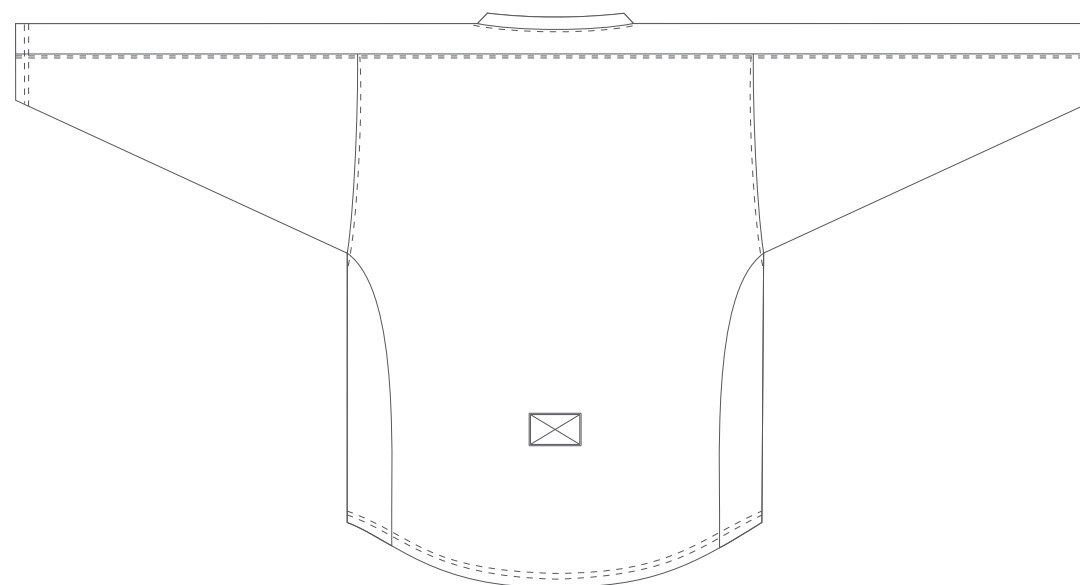

přední díl

zadní díl

ALISY sportswear, LIBEREC, Ještědská 360, tel.: 777 231 129, obchod@alisy.cz

Upozorňujeme na to, že barevnost se liší druhem materiálu, na který je tištěno. Z toho důvodu může dojít k lehce odlišné barevnosti při kombinaci jednotlivých materiálů.

Grafika bude respektovat stříhové odlišnosti proto se výsledný produkt může mírně lišit od grafického návrhu.

Výrobce si vyhrazuje právo upravit návrh do tisknutelné podoby. Týká se to zejména velikosti textu a jemnosti linek, kdy jejich šířka musí být za hranicí tisknutelnosti.