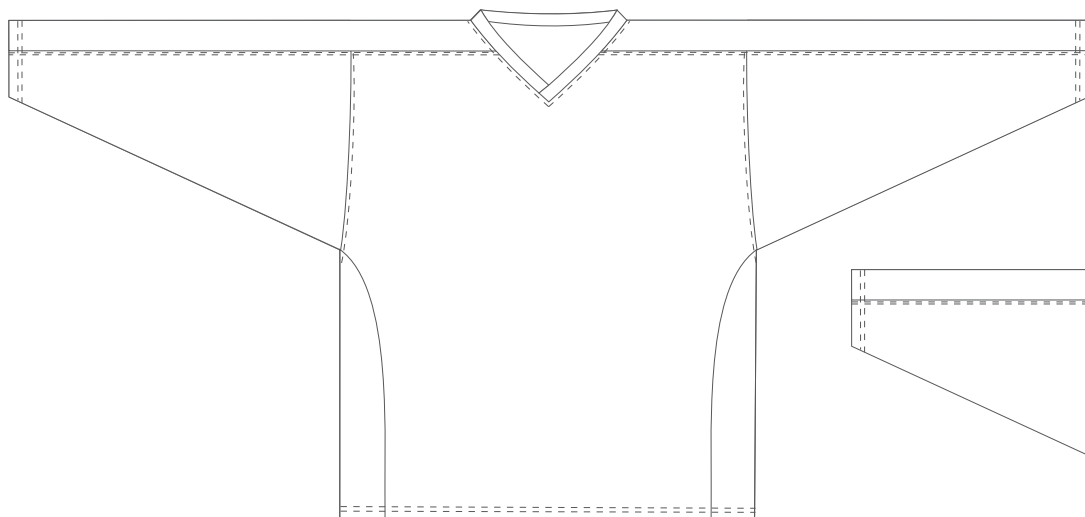

přední díl

zadní díl

ALISY sportswear, LIBEREC, Ještědská 360, tel.: 777 231 129, obchod@alisy.cz

Upozorňujeme na to, že barevnost se liší druhem materiálu, na který je tištěno. Z toho důvodu může dojít k lehce odlišné barevnosti při kombinaci jednotlivých materiálů.

Grafika bude respektovat stříhové odlišnosti proto se výsledný produkt může mírně lišit od grafického návrhu.

Výrobce si vyhrazuje právo upravit návrh do tisknutelné podoby. Týká se to zejména velikosti textu a jemnosti linek, kdy jejich šířka musí být za hranicí tisknutelnosti.