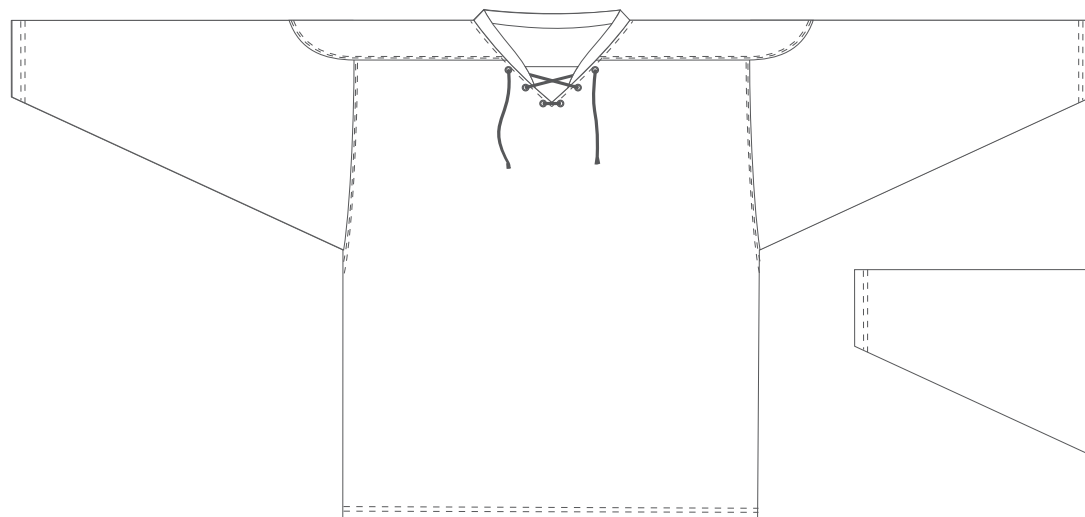

přední díl

zadní díl

ALISY sportswear, LIBEREC, Ještědská 360, tel.: 777 231 129, obchod@alisy.cz

Upozorňujeme na to, že barevnost se liší druhem materiálu, na který je tištěno. Z toho důvodu může dojít k lehce odlišné barevnosti při kombinaci jednotlivých materiálů.

Grafika bude respektovat stříhové odlišnosti proto se výsledný produkt může mírně lišit od grafického návrhu.

Výrobce si vyhrazuje právo upravit návrh do tisknutelné podoby. Týká se to zejména velikosti textu a jemnosti linek, kdy jejich šířka musí být za hranici tisknutelnosti.