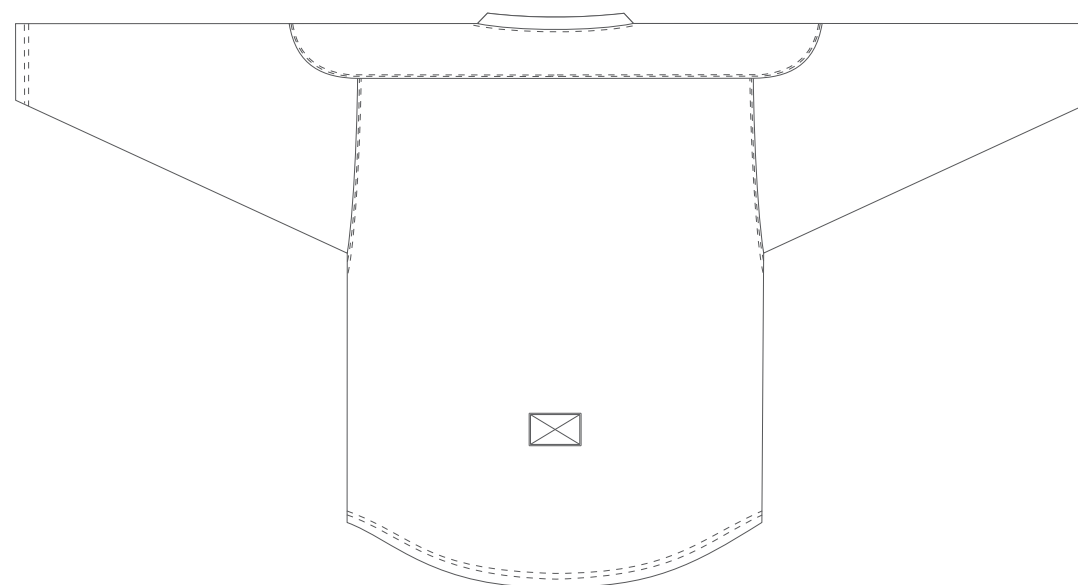

přední díl

zadní díl

ALISY sportswear, LIBEREC, Ještědská 360, tel.: 777 231 129, obchod@alisy.cz

Upozorňujeme na to, že barevnost se liší druhem materiálu, na který je tištěno. Z toho důvodu může dojít k lehce odlišné barevnosti při kombinaci jednotlivých materiálů.

Grafika bude respektovat stříhové odlišnosti proto se výsledný produkt může mírně lišit od grafického návrhu.

Výrobce si vyhrazuje právo upravit návrh do tisknutelné podoby. Týká se to zejména velikosti textu a jemnosti linek, kdy jejich šířka musí být za hranici tisknutelnosti.