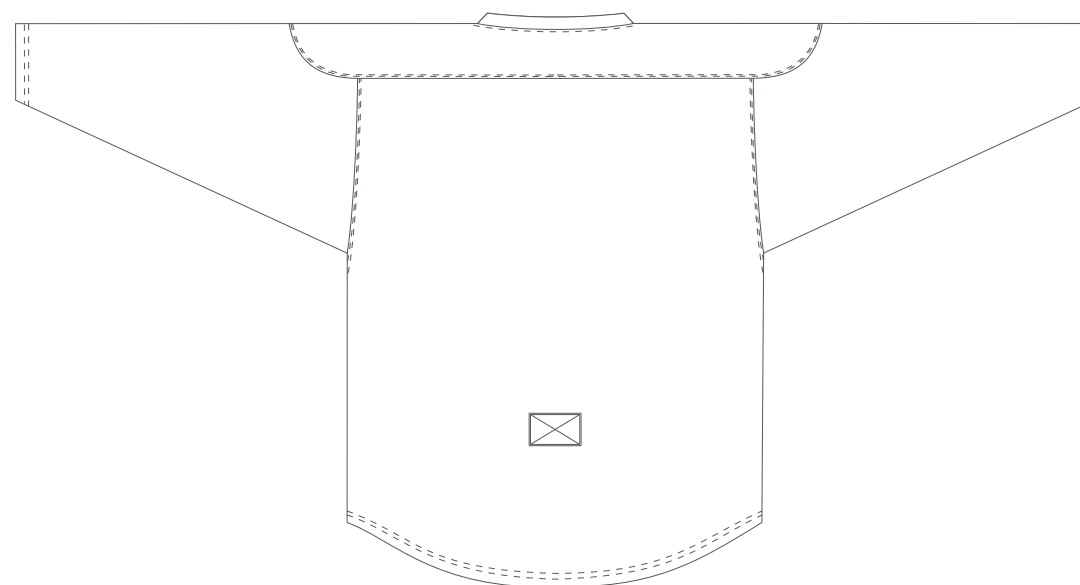

přední díl

zadní díl

ALISY sportswear, LIBEREC, Ještědská 360, tel.: 777 231 129, obchod@alisy.cz

Upozorňujeme na to, že barevnost se liší druhem materiálu, na který je tištěno. Z toho důvodu může dojít k lehce odlišné barevnosti při kombinaci jednotlivých materiálů.

Grafika bude respektovat stříhové odlišnosti proto se výsledný produkt může mírně lišit od grafického návrhu.

Výrobce si vyhrazuje právo upravit návrh do tisknutelné podoby. Týká se to zejména velikosti textu a jemnosti linek, kdy jejich šířka musí být za hranicí tisknutelnosti.