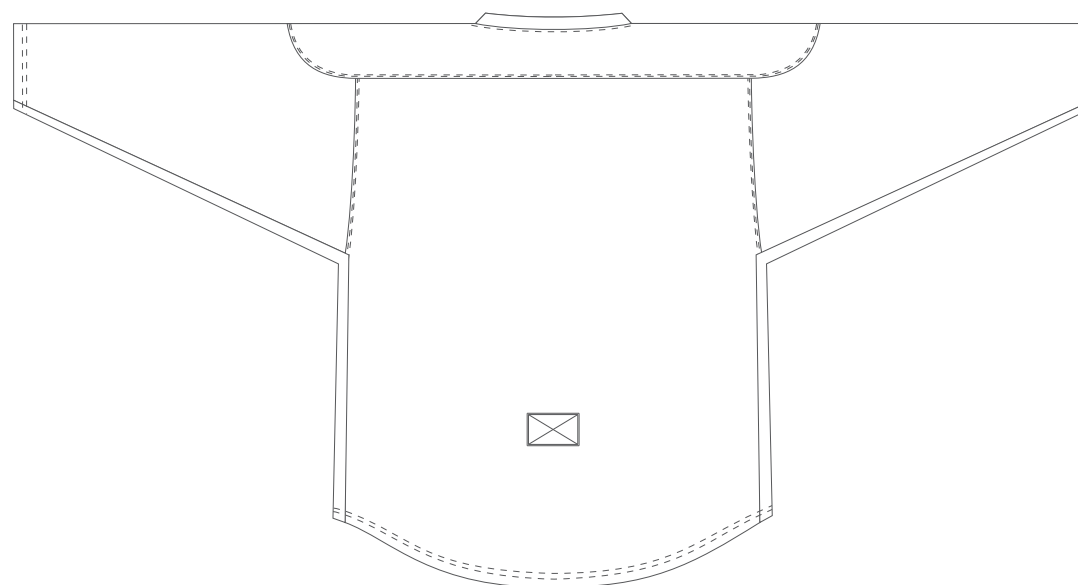

přední díl

zadní díl

ALISY sportswear, LIBEREC, Ještědská 360, tel.: 777 231 129, [obchod@alisy.cz](mailto:obchod@alisy.cz)

Upozorňujeme na to, že barevnost se liší druhem materiálu, na který je tištěno. Z toho důvodu může dojít k lehce odlišné barevnosti při kombinaci jednotlivých materiálů.

Grafika bude respektovat stříhové odlišnosti proto se výsledný produkt může mírně lišit od grafického návrhu.

Výrobce si vyhrazuje právo upravit návrh do tisknutelné podoby. Týká se to zejména velikosti textu a jemnosti linek, kdy jejich šířka musí být za hranicí tisknutelnosti.