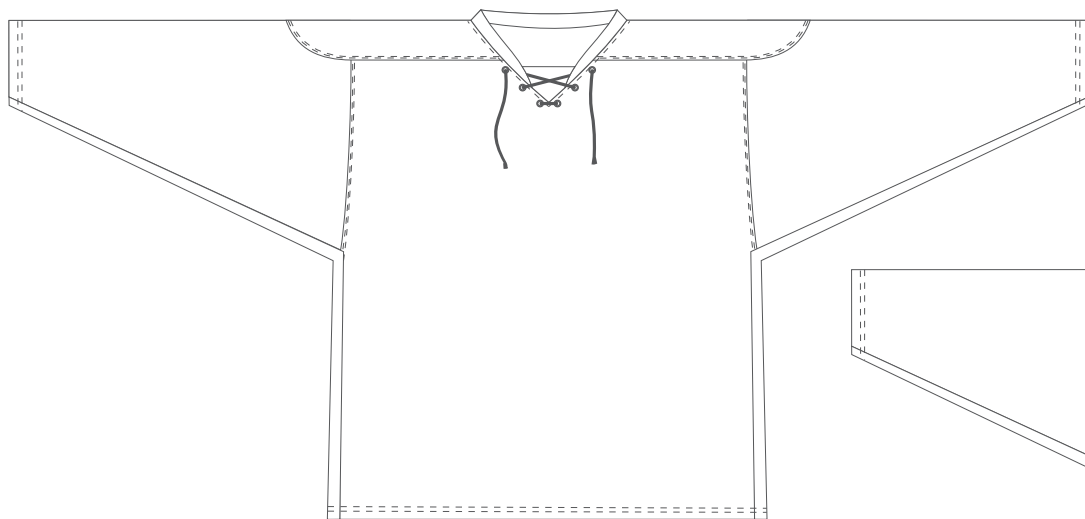

přední díl

zadní díl

ALISY sportswear, LIBEREC, Ještědská 360, tel.: 777 231 129, [obchod@alisy.cz](mailto:obchod@alisy.cz)

Upozorňujeme na to, že barevnost se liší druhem materiálu, na který je tištěno. Z toho důvodu může dojít k lehce odlišné barevnosti při kombinaci jednotlivých materiálů.

Grafika bude respektovat stříhové odlišnosti proto se výsledný produkt může mírně lišit od grafického návrhu.

Výrobce si vyhrazuje právo upravit návrh do tisknutelné podoby. Týká se to zejména velikosti textu a jemnosti linek, kdy jejich šířka musí být za hranicí tisknutelnosti.