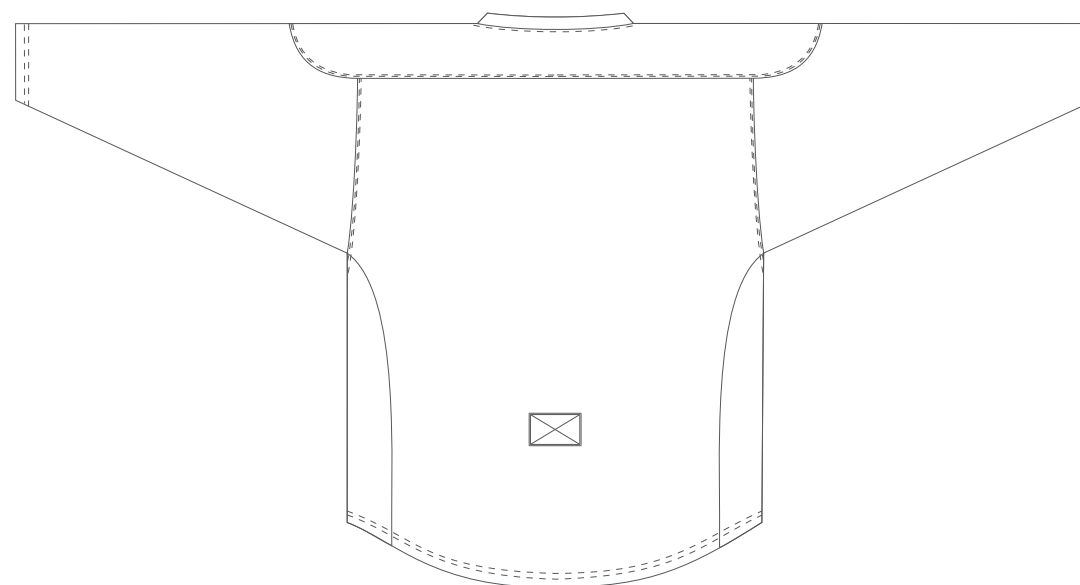

přední díl

zadní díl

ALISY sportswear, LIBEREC, Ještědská 360, tel.: 777 231 129, [obchod@alisy.cz](mailto:obchod@alisy.cz)

Upozorňujeme na to, že barevnost se liší druhem materiálu, na který je tištěno. Z toho důvodu může dojít k lehce odlišné barevnosti při kombinaci jednotlivých materiálů.

Grafika bude respektovat stříhové odlišnosti proto se výsledný produkt může mírně lišit od grafického návrhu.

Výrobce si vyhrazuje právo upravit návrh do tisknutelné podoby. Týká se to zejména velikosti textu a jemnosti linek, kdy jejich šířka musí být za hranici tisknutelnosti.