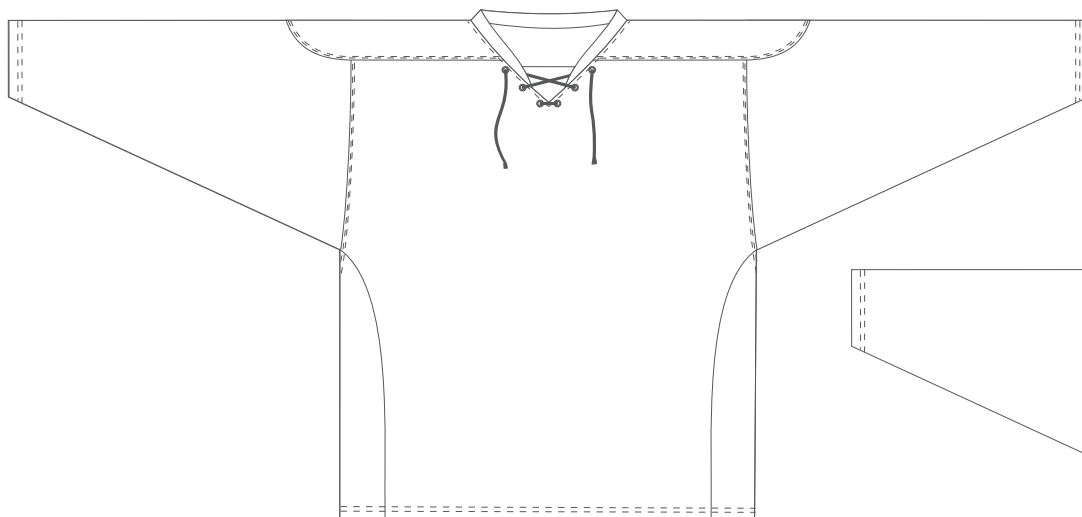

přední díl

zadní díl

ALISY sportswear, LIBEREC, Ještědská 360, tel.: 777 231 129, [obchod@alisy.cz](mailto:obchod@alisy.cz)

Upozorňujeme na to, že barevnost se liší druhem materiálu, na který je tištěno. Z toho důvodu může dojít k lehce odlišné barevnosti při kombinaci jednotlivých materiálů.

Grafika bude respektovat stříhové odlišnosti proto se výsledný produkt může mírně lišit od grafického návrhu.

Výrobce si vyhrazuje právo upravit návrh do tisknutelné podoby. Týká se to zejména velikosti textu a jemnosti linek, kdy jejich šířka musí být za hranici tisknutelnosti.