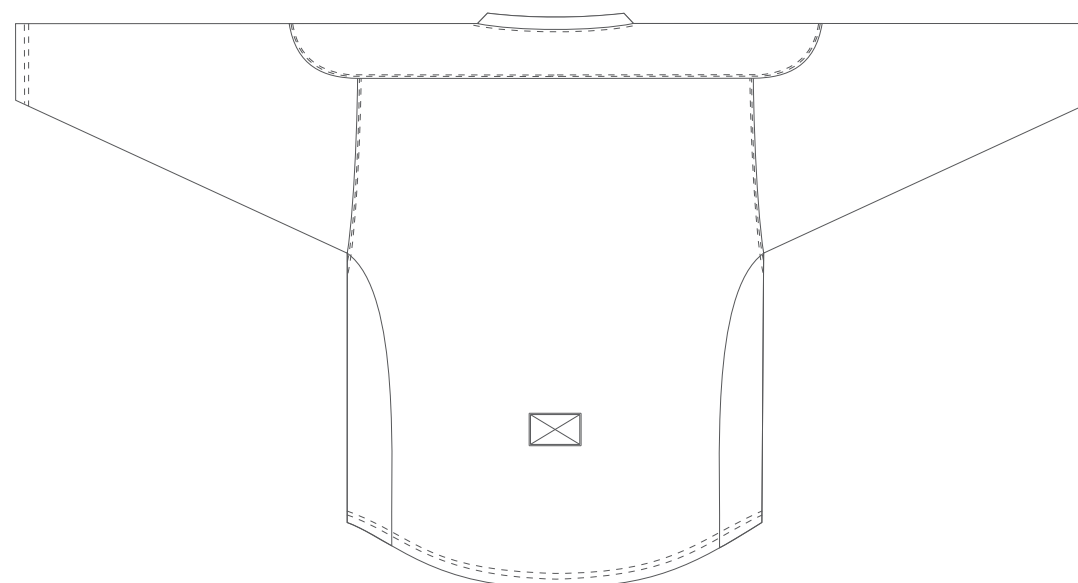

přední díl

zadní díl

ALISY sportswear, LIBEREC, Ještědská 360, tel.: 777 231 129, obchod@alisy.cz

Upozorňujeme na to, že barevnost se liší druhem materiálu, na který je tištěno. Z toho důvodu může dojít k lehce odlišné barevnosti při kombinaci jednotlivých materiálů.

Grafika bude respektovat stříhové odlišnosti proto se výsledný produkt může mírně lišit od grafického návrhu.

Výrobce si vyhrazuje právo upravit návrh do tisknutelné podoby. Týká se to zejména velikosti textu a jemnosti linek, kdy jejich šířka musí být za hranicí tisknutelnosti.