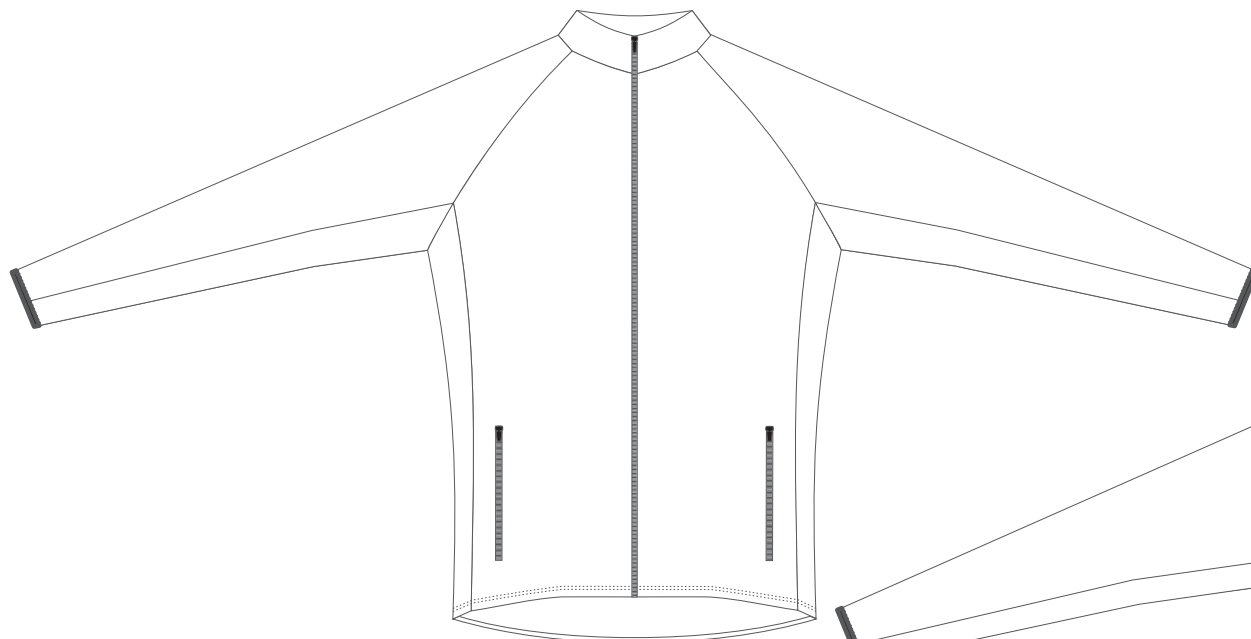

přední díl

zadní díl

ALISY sportswear, LIBEREC, Ještědská 360, tel.: 777 231 129, [obchod@alisy.cz](mailto:obchod@alisy.cz)

Upozorňujeme na to, že barevnost se liší druhem materiálu, na který je tištěno. Z toho důvodu může dojít k lehce odlišné barevnosti při kombinaci jednotlivých materiálů.