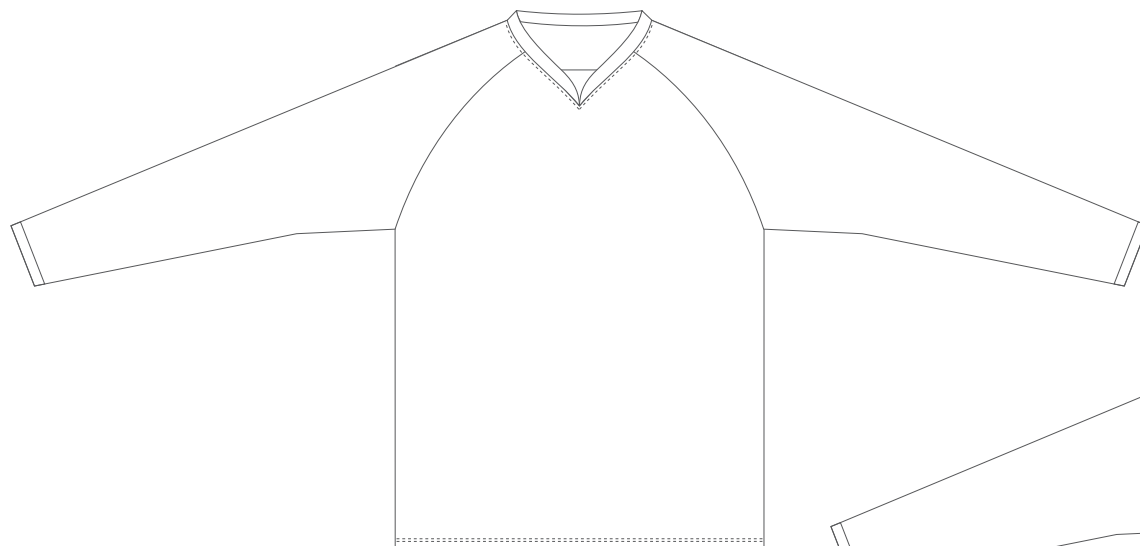

přední díl

zadní díl

ALISY sportswear, LIBEREC, Ještědská 360, tel.: 777 231 129, obchod@alisy.cz

Upozorňujeme na to, že barevnost se liší druhem materiálu, na který je tištěno. Z toho důvodu může dojít k lehce odlišné barevnosti při kombinaci jednotlivých materiálů.