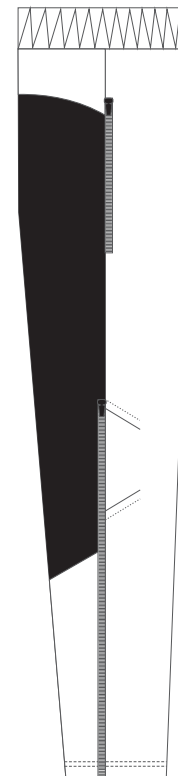

přední díl

zadní díl

pravá strana

levá strana

ALISY sportswear, LIBEREC, Ještědská 360, tel.: 777 231 129, [obchod@alisy.cz](mailto:obchod@alisy.cz)

Upozorňujeme na to, že barevnost se liší druhem materiálu, na který je tištěno. Z toho důvodu může dojít k lehce odlišné barevnosti při kombinaci jednotlivých materiálů.

Grafika bude respektovat stříhové odlišnosti proto se výsledný produkt může mírně lišit od grafického návrhu.

Výrobce si vyhrazuje právo upravit návrh do tisknutelné podoby. Týká se to zejména velikosti textu a jemnosti linek, kdy jejich šířka musí být za hranicí tisknutelnosti.