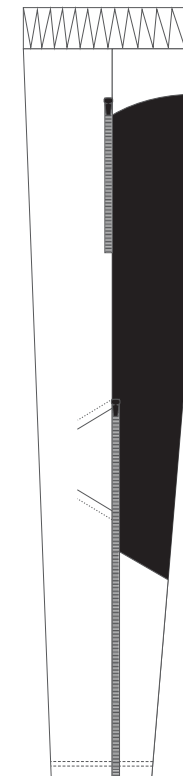

přední díl

zadní díl

pravá strana

levá strana

ALISY sportswear, LIBEREC, Ještědská 360, tel.: 777 231 129, [obchod@alisy.cz](mailto:obchod@alisy.cz)

Upozorňujeme na to, že barevnost se liší druhem materiálu, na který je tištěno. Z toho důvodu může dojít k lehce odlišné barevnosti při kombinaci jednotlivých materiálů.

Grafika bude respektovat stříhové odlišnosti proto se výsledný produkt může mírně lišit od grafického návrhu.

Výrobce si vyhrazuje právo upravit návrh do tisknutelné podoby. Týká se to zejména velikosti textu a jemnosti linek, kdy jejich šířka musí být za hranicí tisknutelnosti.